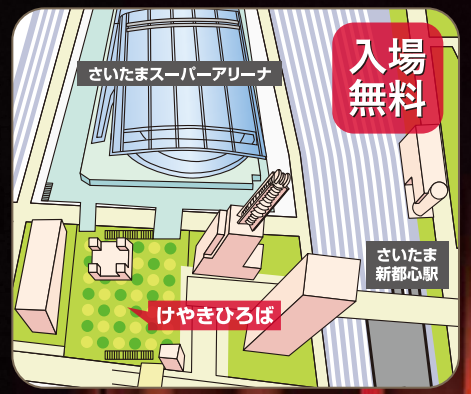

ご来場する際
のお願い

3密を回避するため、
人数の制限を行います。

ご来場の際はマスクの着用を
お願いいたします。

ご来場の際に検温させてい
ただき、37.5度以上の発熱
が確認された場合ご来場を
お断りさせていただきます。

ごまめな手洗いや手指の
消毒をお願いいたします。

密接防止のため
ソーシャルディスタンスの
確保をお願いいたします。

バラのまち中央区アートフェスタ

LOVE&PEACE CONCERT 2022

2022.11.13(日) 13:00 開演

入場
無料

John Lennon Memorial 42th スケジュール

1 13:00~ New Gotman Back Band ▶ オリジナル&Beatlesカバー

2 13:40~ 和楽器スペシャルユニット「董」▶ Beatlesカバー

4 15:00~ ALL MY LOVINGS ▶ Beatlesカバー

5 15:40~ Hips ▶ Beatlesカバー