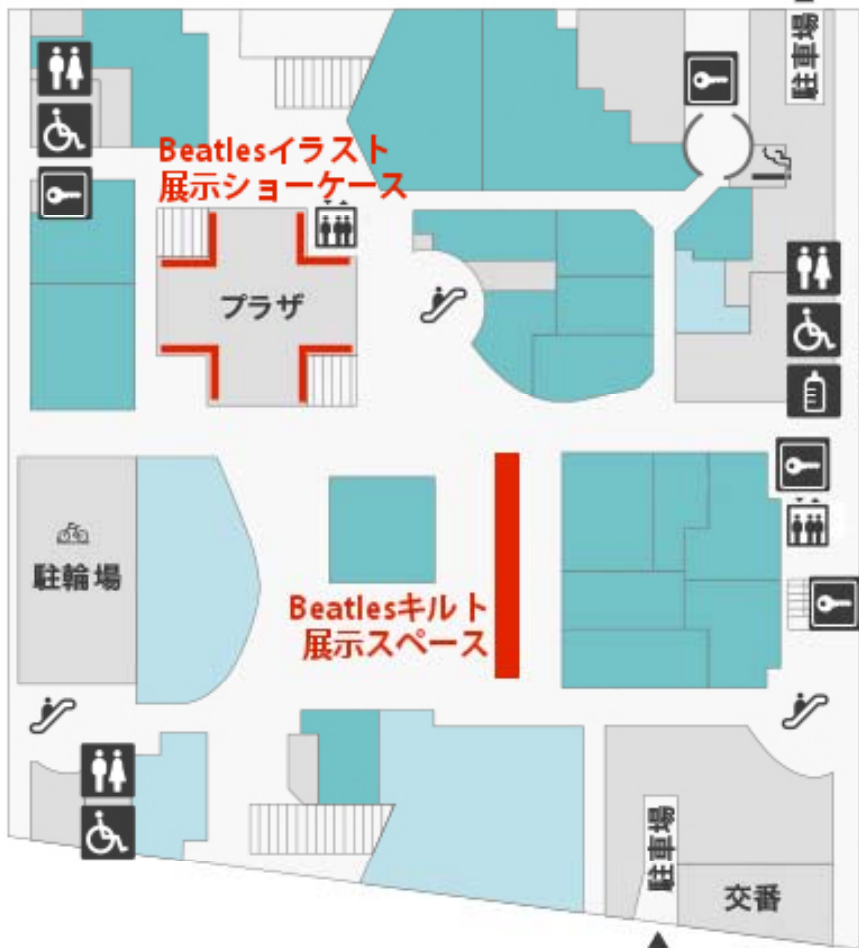

▲ スーパーアリーナ

1F

バス
のりば

さいたま
新都心駅

タクシー
のりば

北与野駅

▲ スーパーアリーナ

2F

さいたま
新都心駅

交番