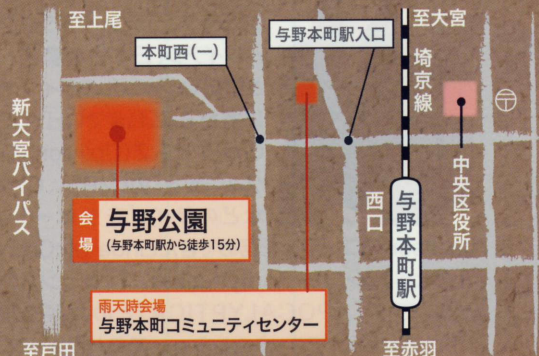

入場無料

※環境負荷軽減のため徒歩・自転車・公共交通機関でご来場下さい。